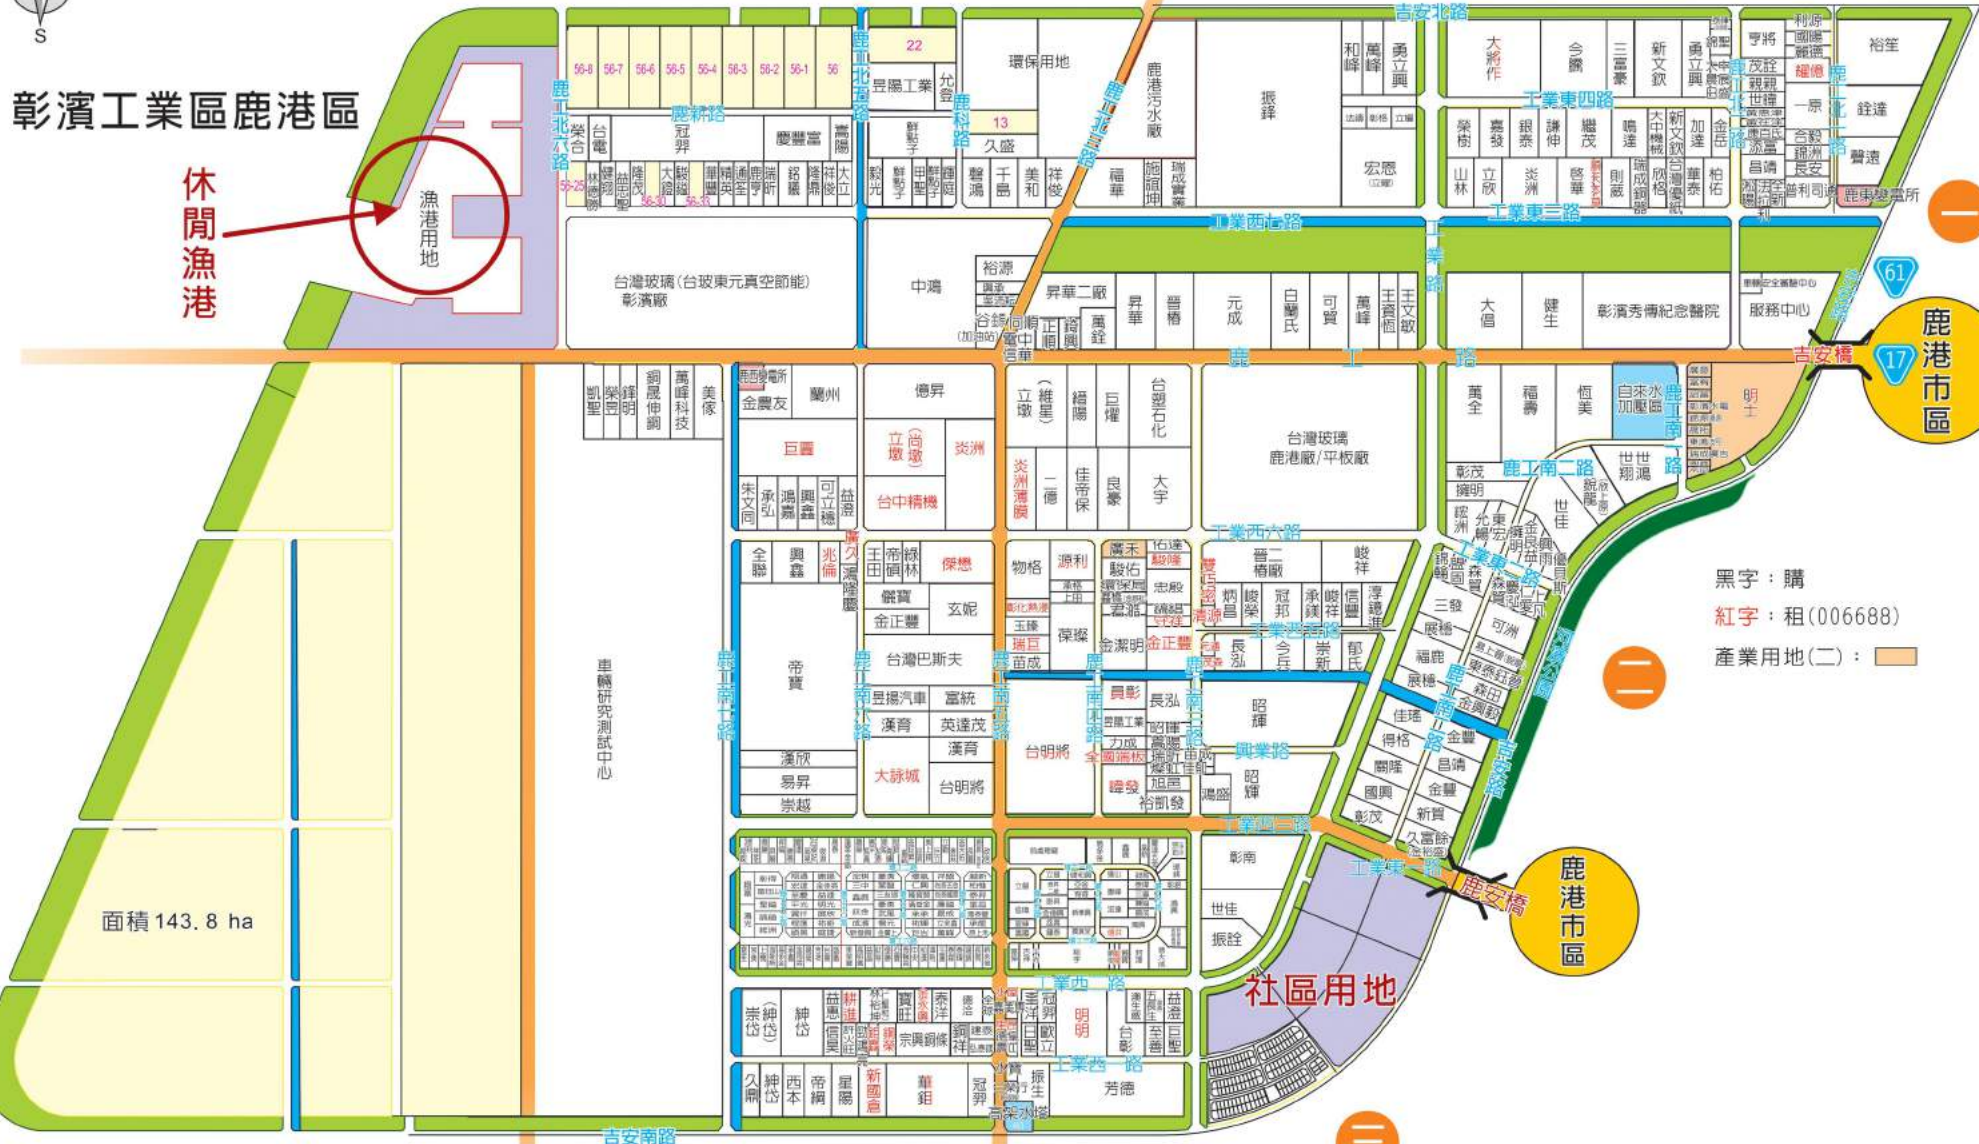

彰濱工業區鹿港區

休閒漁港

漁港用地

面積 143.8 ha

西區

東區

一

一

社區用地

吉安南路

鹿港橋

吉安橋

鹿工南二路

鹿工南三路

工業西六路

工業西七路

工業東三路

工業東四路

鹿港北公路

鹿港南公路

鹿港西公路

彰濱工業區線西區

西區

東區