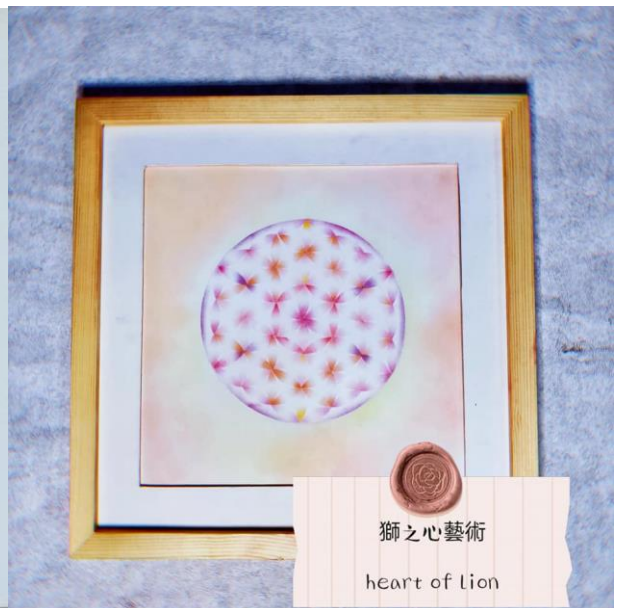

獅之心藝術
heart of lion